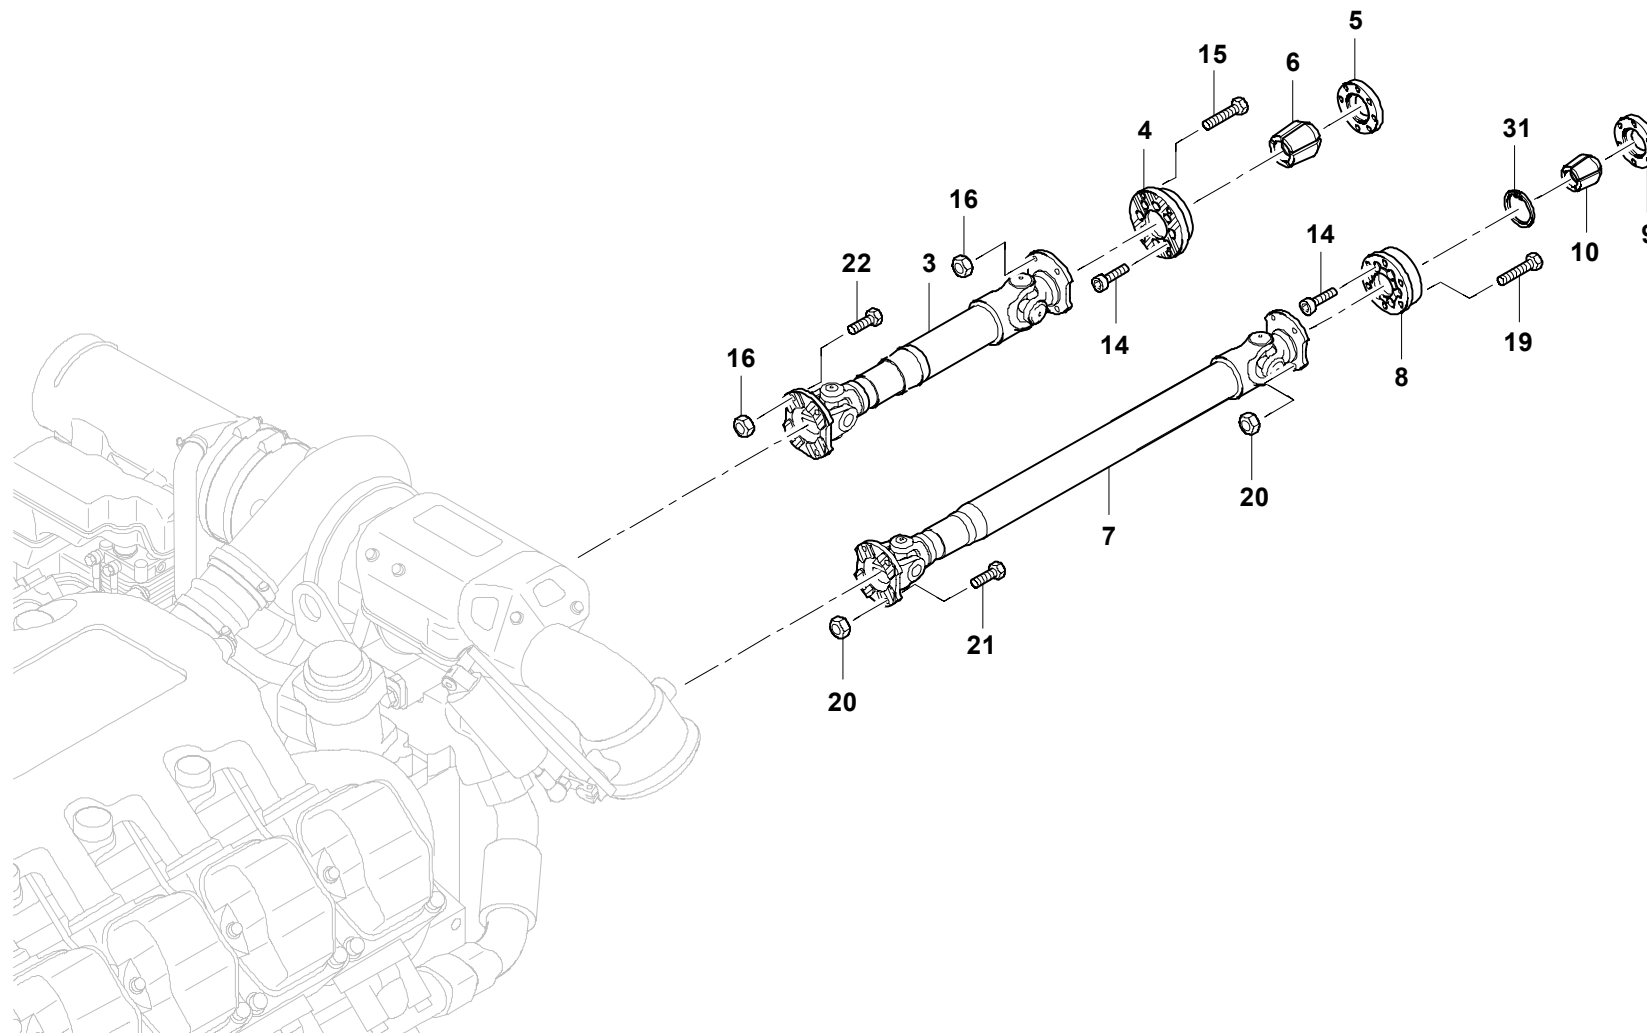

GROVE

PUMPENANBAU
PUMP MOUNTING

BILDTAFEL
PICTORIAL DISPLAY

07.11

3404618-ETL E

1/2

GMK 6400
BE 506
G 631

GROVE

PUMPENANBAU
PUMP MOUNTING

BILDTAFEL
PICTORIAL DISPLAY

07.11

3404618-ETL E

2/2

**GMK 6400
BE 506
G 631**